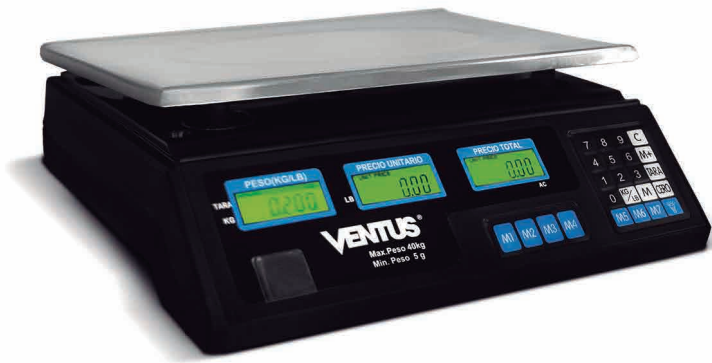

Línea Neutro
Balanza digital

B-40

Balanza digital, pesa hasta 40 Kilos.

VENTUS®

Capacidad de equipo

Capacidad min.
5 g.

Capacidad max.
40 Kg.

Dimensiones equipo

Ancho
34 cm

Fondo
32 cm

Alto
12 cm

Peso equipo

Peso Neto
3 Kg

Peso Bruto
3,27 Kg

Especificaciones energéticas

Potencia
1 W

Energía
220v/60Hz

Consumo
0,012 kW/24h

Descripción

- Balanza digital para un máximo de 40 Kg.
- Capacidad mínima de 5g.
- Batería recargable.
- Duración de 8 horas de uso continuo.
- Memoria con capacidad para 7 programaciones.
- Funcionamiento con batería recargable.
- Pantalla con visor en ambos lados.
- Plato base de 34x22.5 cm.
- Indicador de nivel.
- Portátil.
- Fácil de usar.